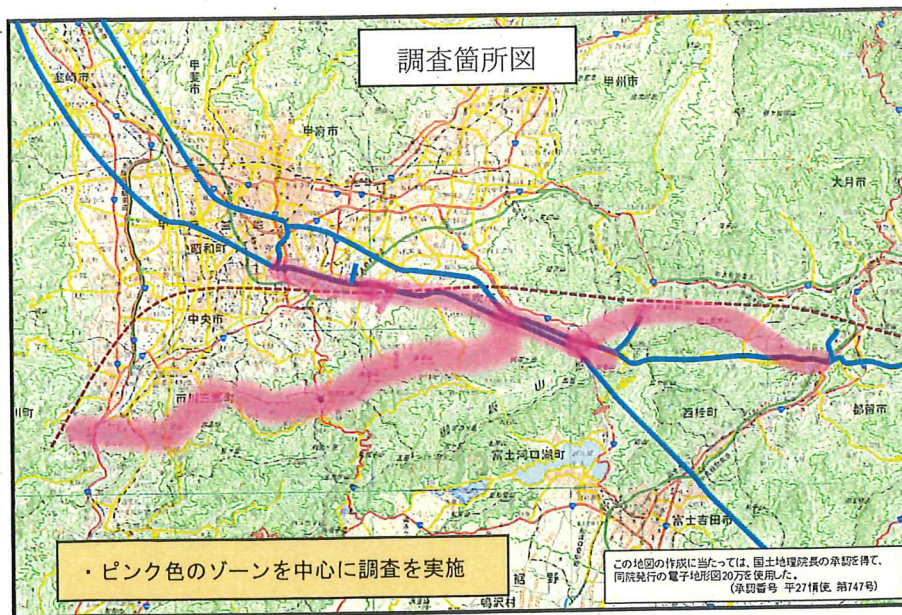

令和元年10月

関係各位

東京電力パワーグリッド株式会社

山梨県内における狩猟区内での調査業務の実施について（お知らせ）

下記のとおり弊社社員および委託会社社員が狩猟区内において調査業務等を実施させていただきますので、ご確認のほどよろしくお願い致します。

記

調査目的：リニア中央新幹線へ電気を供給するための送電線建設についての調査

期 間：令和元年7月～令和7年3月末まで

調査箇所：下図参照（ピンク色のゾーンを中心に調査を実施）

調査内容：測量業務・地盤調査業務・現地確認業務等

調 査 者：東京電力社員および委託会社社員

そ の 他：現地調査にあたっては、目立つ服装で調査を実施させていただき、万全の注意を払いますが、狩猟等にあたりましても十分なお注意をよろしくお願い申し上げます。

【連絡先】東京電力パワーグリッド株式会社
リニア供給線山梨建設事務所 用地グループ
住所：甲府市住吉五丁目15番1号
電話：055-207-7442
担当：清板・熊田・池田