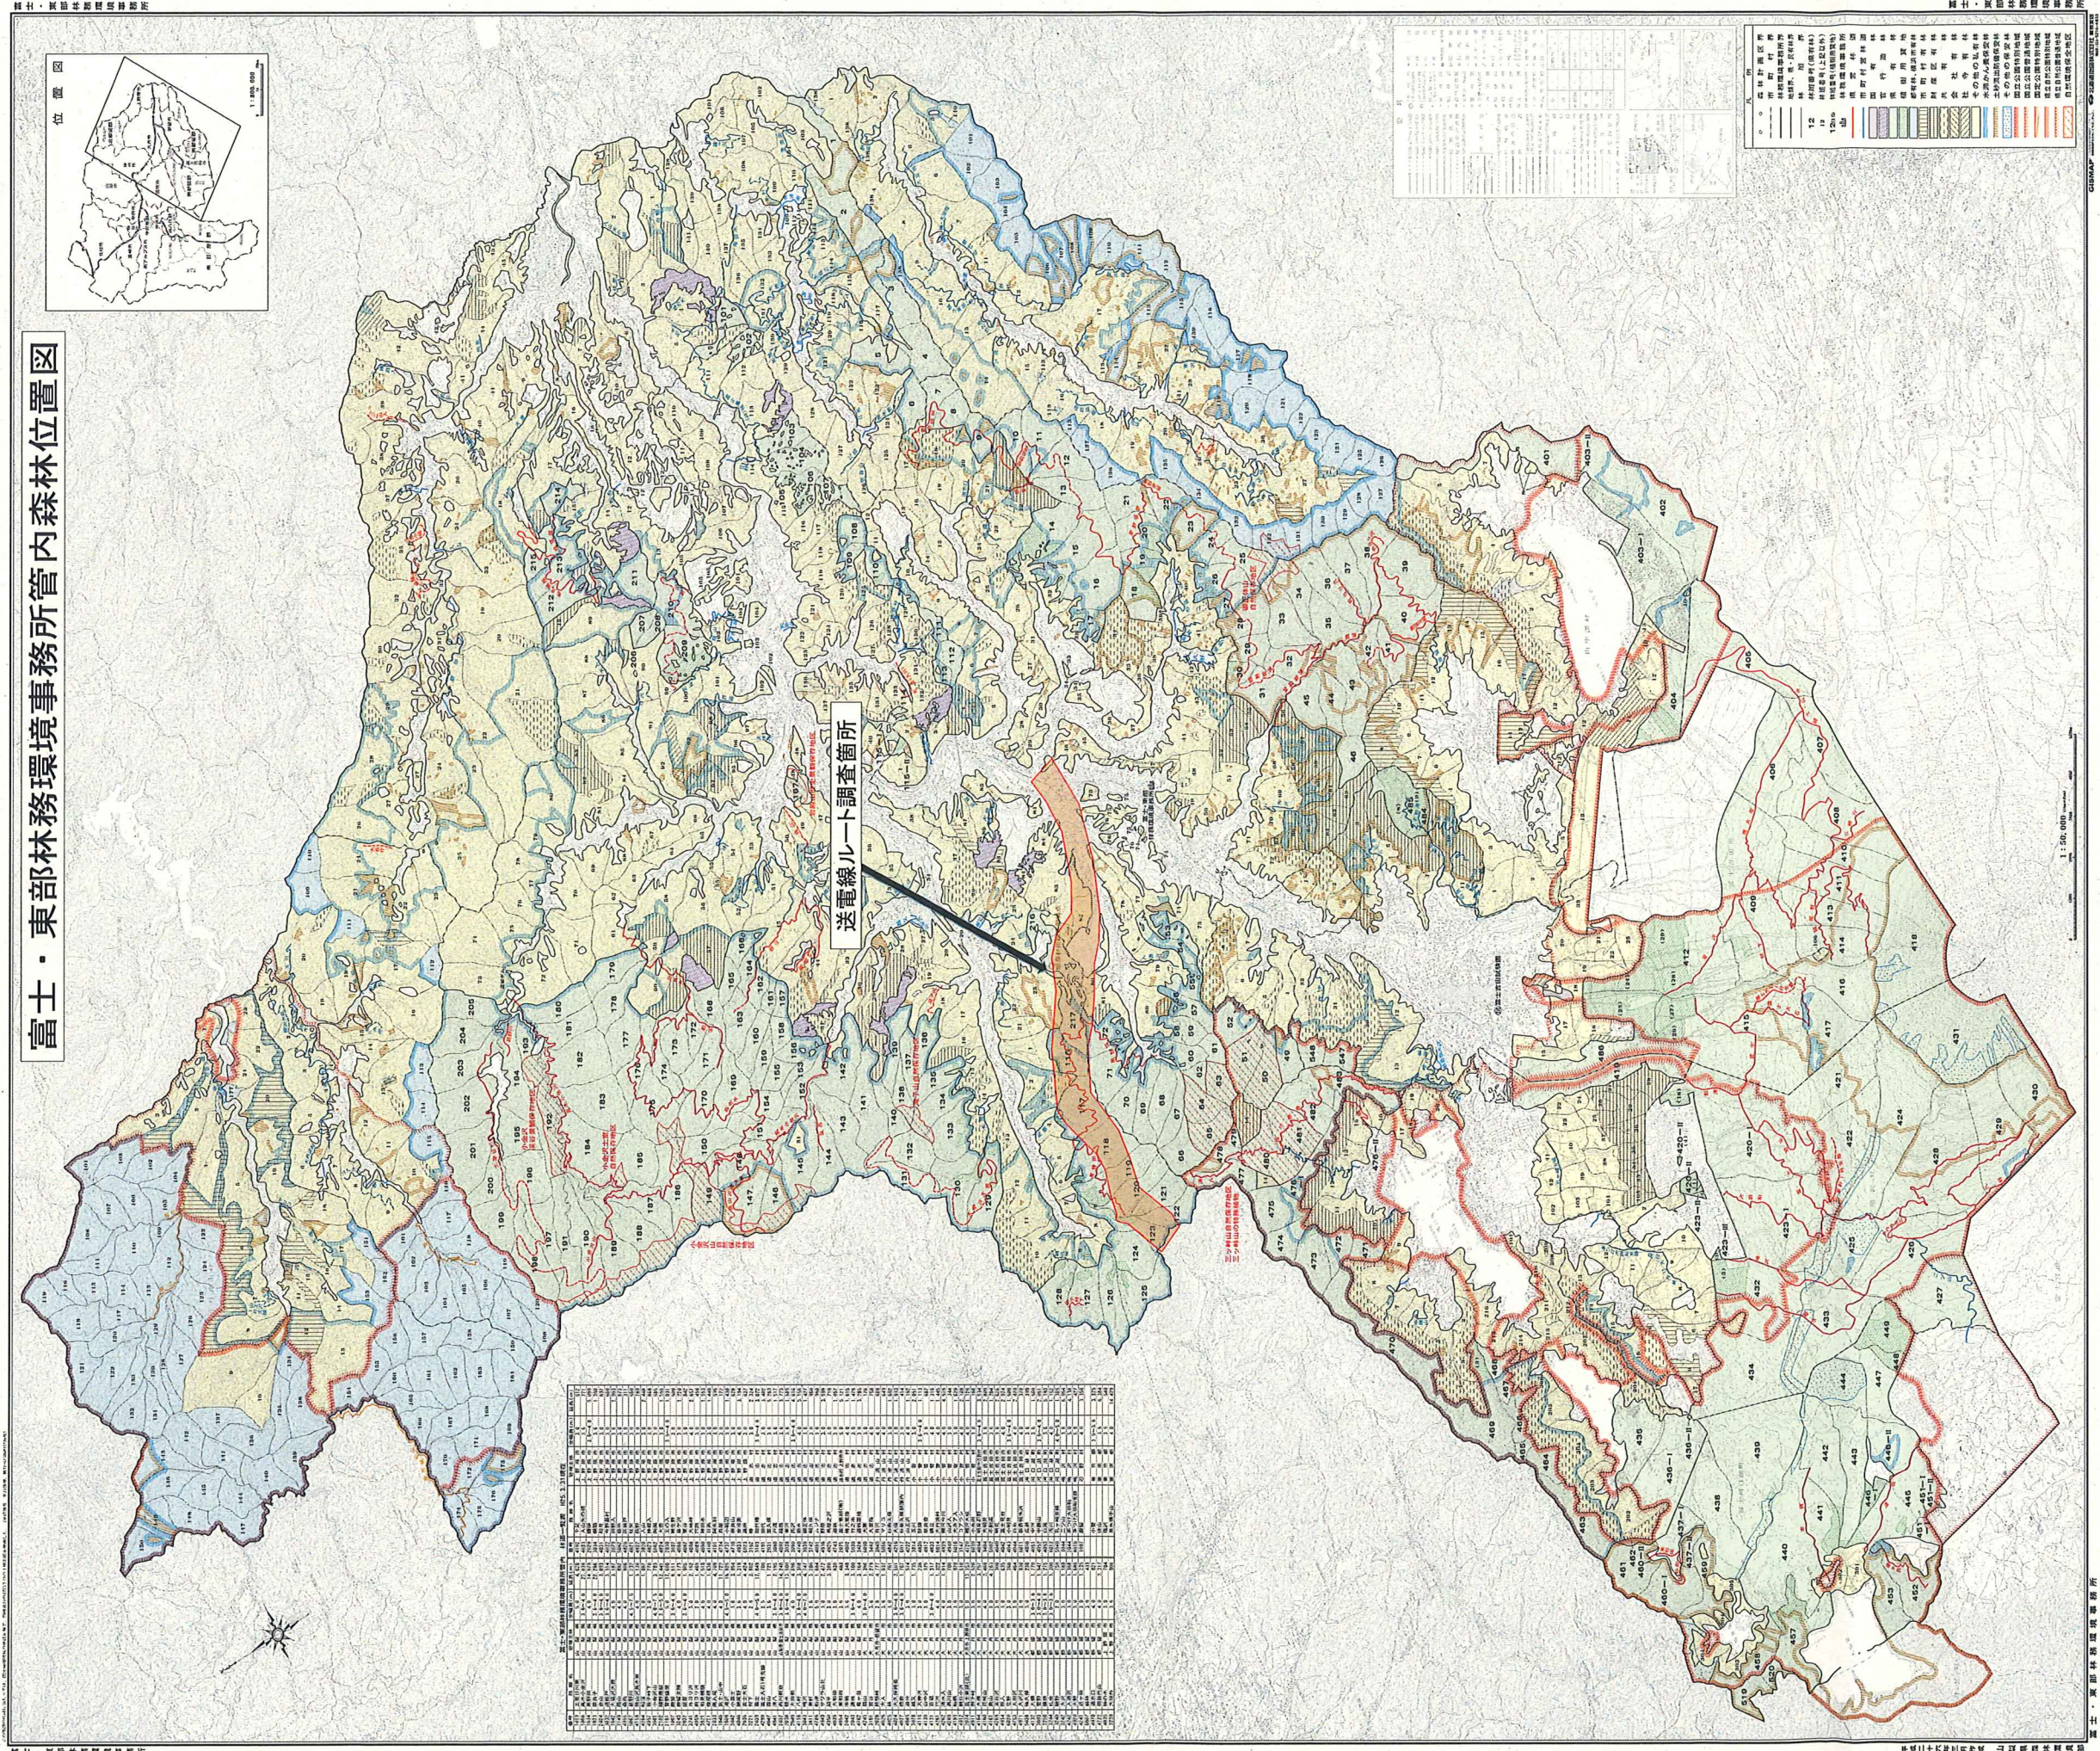

# 送電ルート調査範囲図(東京電力パワーグリッド)

## 富士・東部林務環境事務所管内森林位置位置図

富士・東部林務環境事務所管内森林位置位置図

富士・東部林務環境事務所管内森林位置位置図