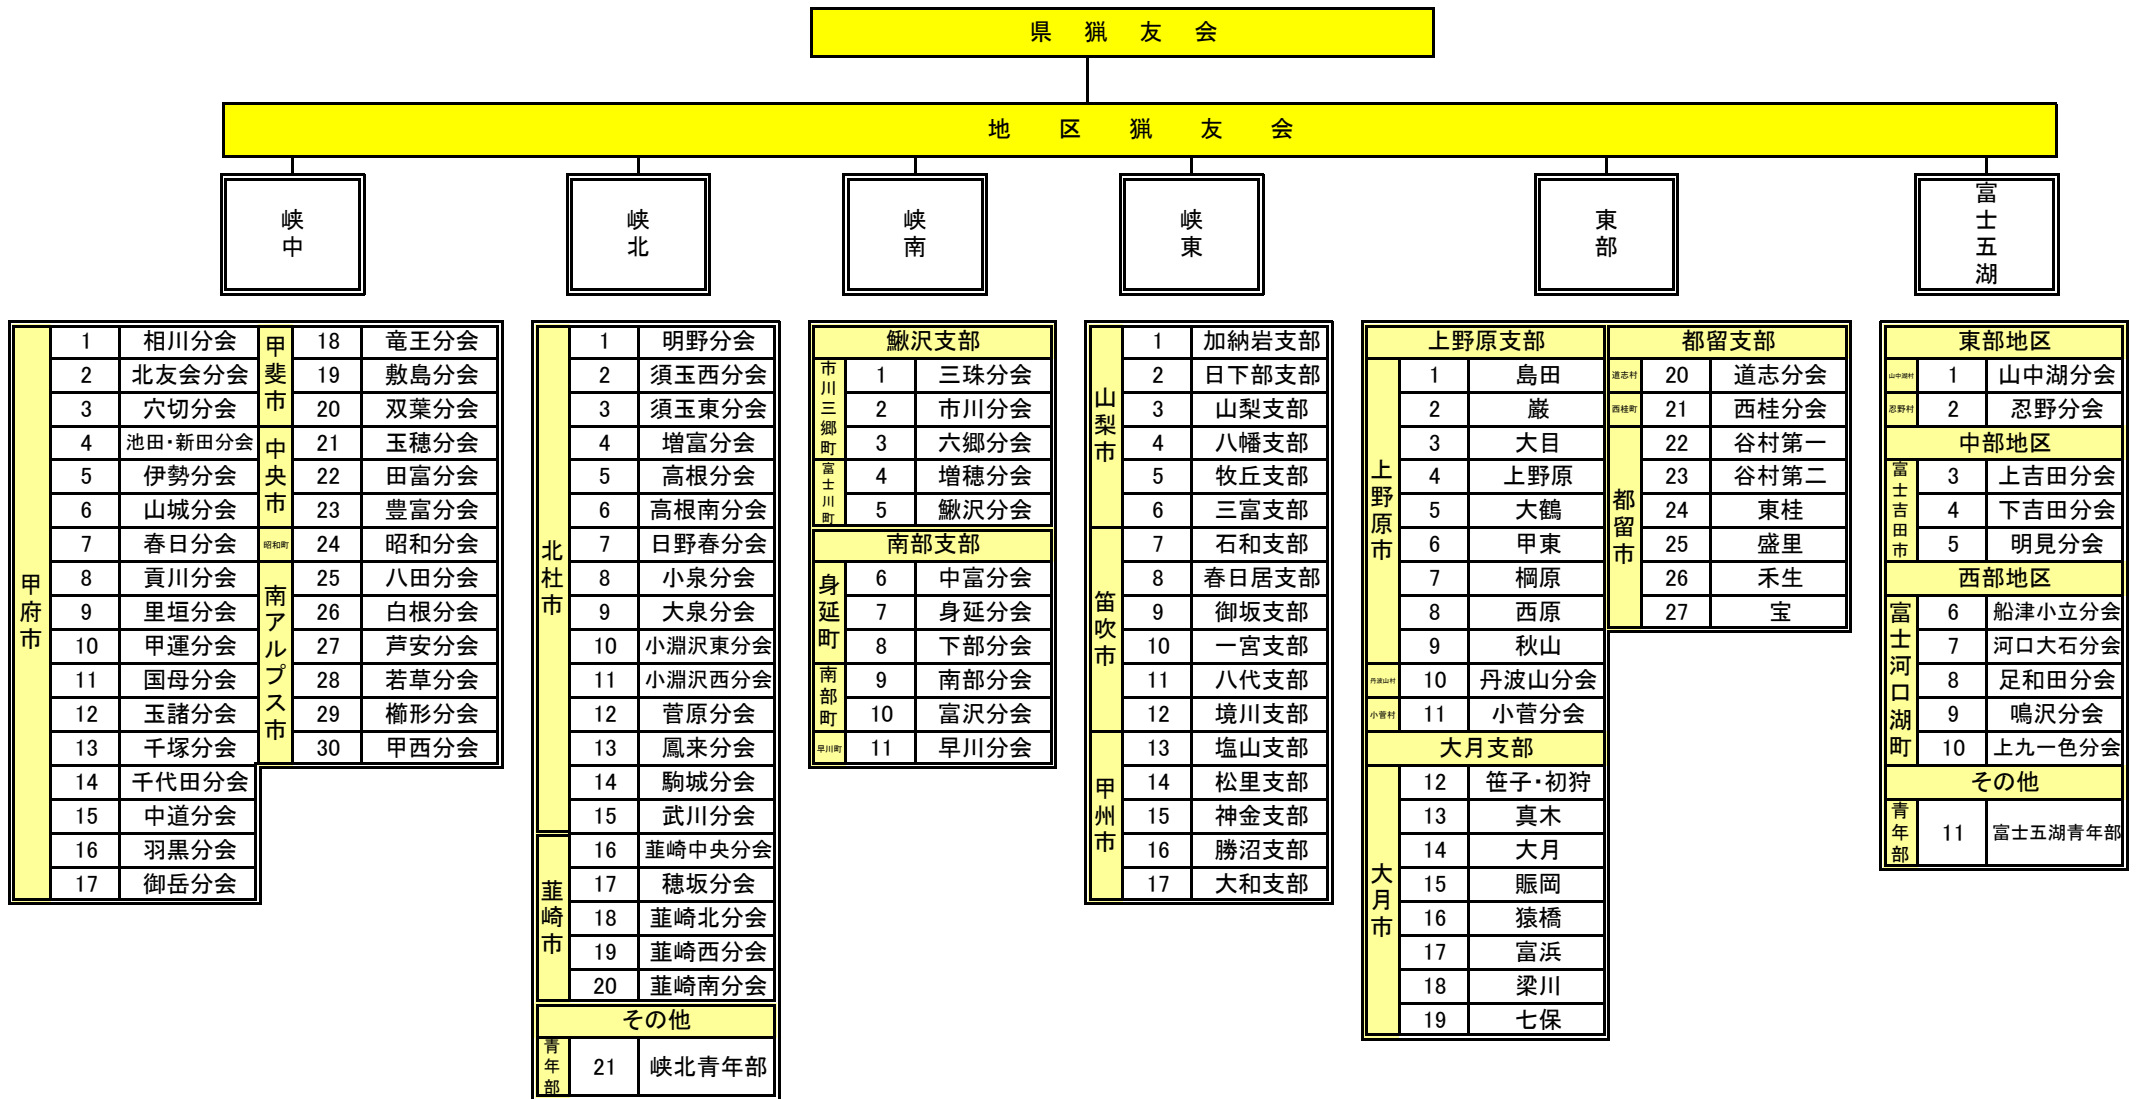

# ○令和2年度 山梨県猟友会組織構成図

( 30分会 )

( 20分会 )

( 11分会 )

( 17分会 )

( 27分会 )

( 10分会 )